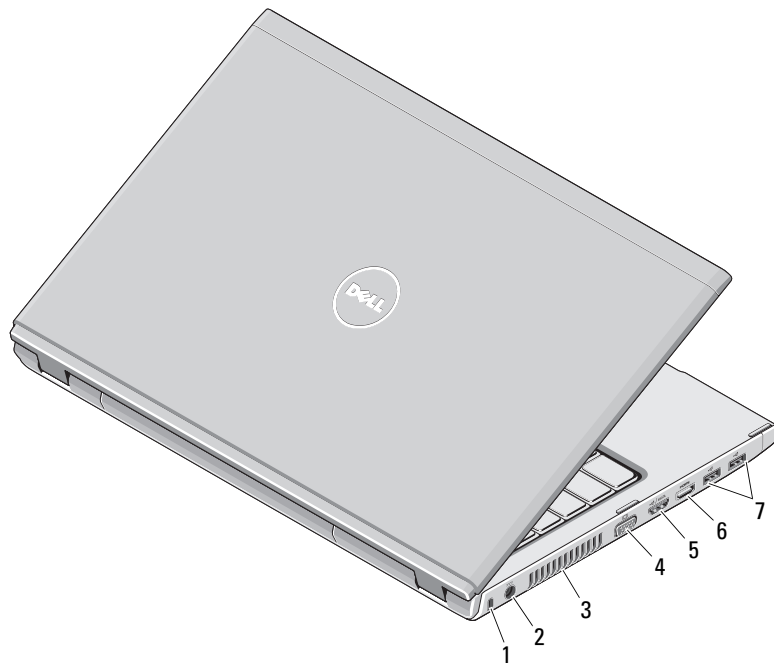

## Vostro 3700 — מבט מאחור

- 1 חריץ כבל אבטחה
- 2 מחבר מתאם זרם חילופין
- 3 פתח אוורור
- 4 מחבר מסך (VGA)
- 5 מחבר e-SATA (משותף)
- 6 מחבר HDMI
- 7 מחברי USB 2.0 (2)