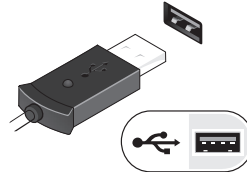

**התראה:** בעת ניתוק כבל מתאם זרם החילופין מהמחשב, אחוז במחבר ולא בכבל עצמו, ומשוך בחוזקה אך בעדינות כדי למנוע פגיעה בכבל. בעת ליפוף כבל מתאם זרם החילופין, הקפד להמשיך את זווית המחבר במתאם זרם החילופין כדי למנוע פגיעה בכבל.

**הערה:** התקנים מסוימים עשויים שלא להיות כלולים, אם לא הזמנת אותם.

1

חבר את מתאם זרם החילופין למחבר של מתאם זרם החילופין במחשב הנייד ולשקע החשמל.

2

חבר את כבל הרשת (אופציונלי).

3

חבר התקני USB, כגון עכבר או מקלדת (אופציונלי).

4

חבר התקני IEEE 1394, כגון נגן DVD (אופציונלי).

5

פתח את צג המחשב ולחץ על לחצן ההפעלה כדי להפעיל את המחשב.

**הערה:** מומלץ להפעיל ולכבות את המחשב פעם אחת לפחות, לפני התקנת כרטיסים או חיבור המחשב להתקן עגינה או להתקן חיצוני אחר, כגון מדפסת.